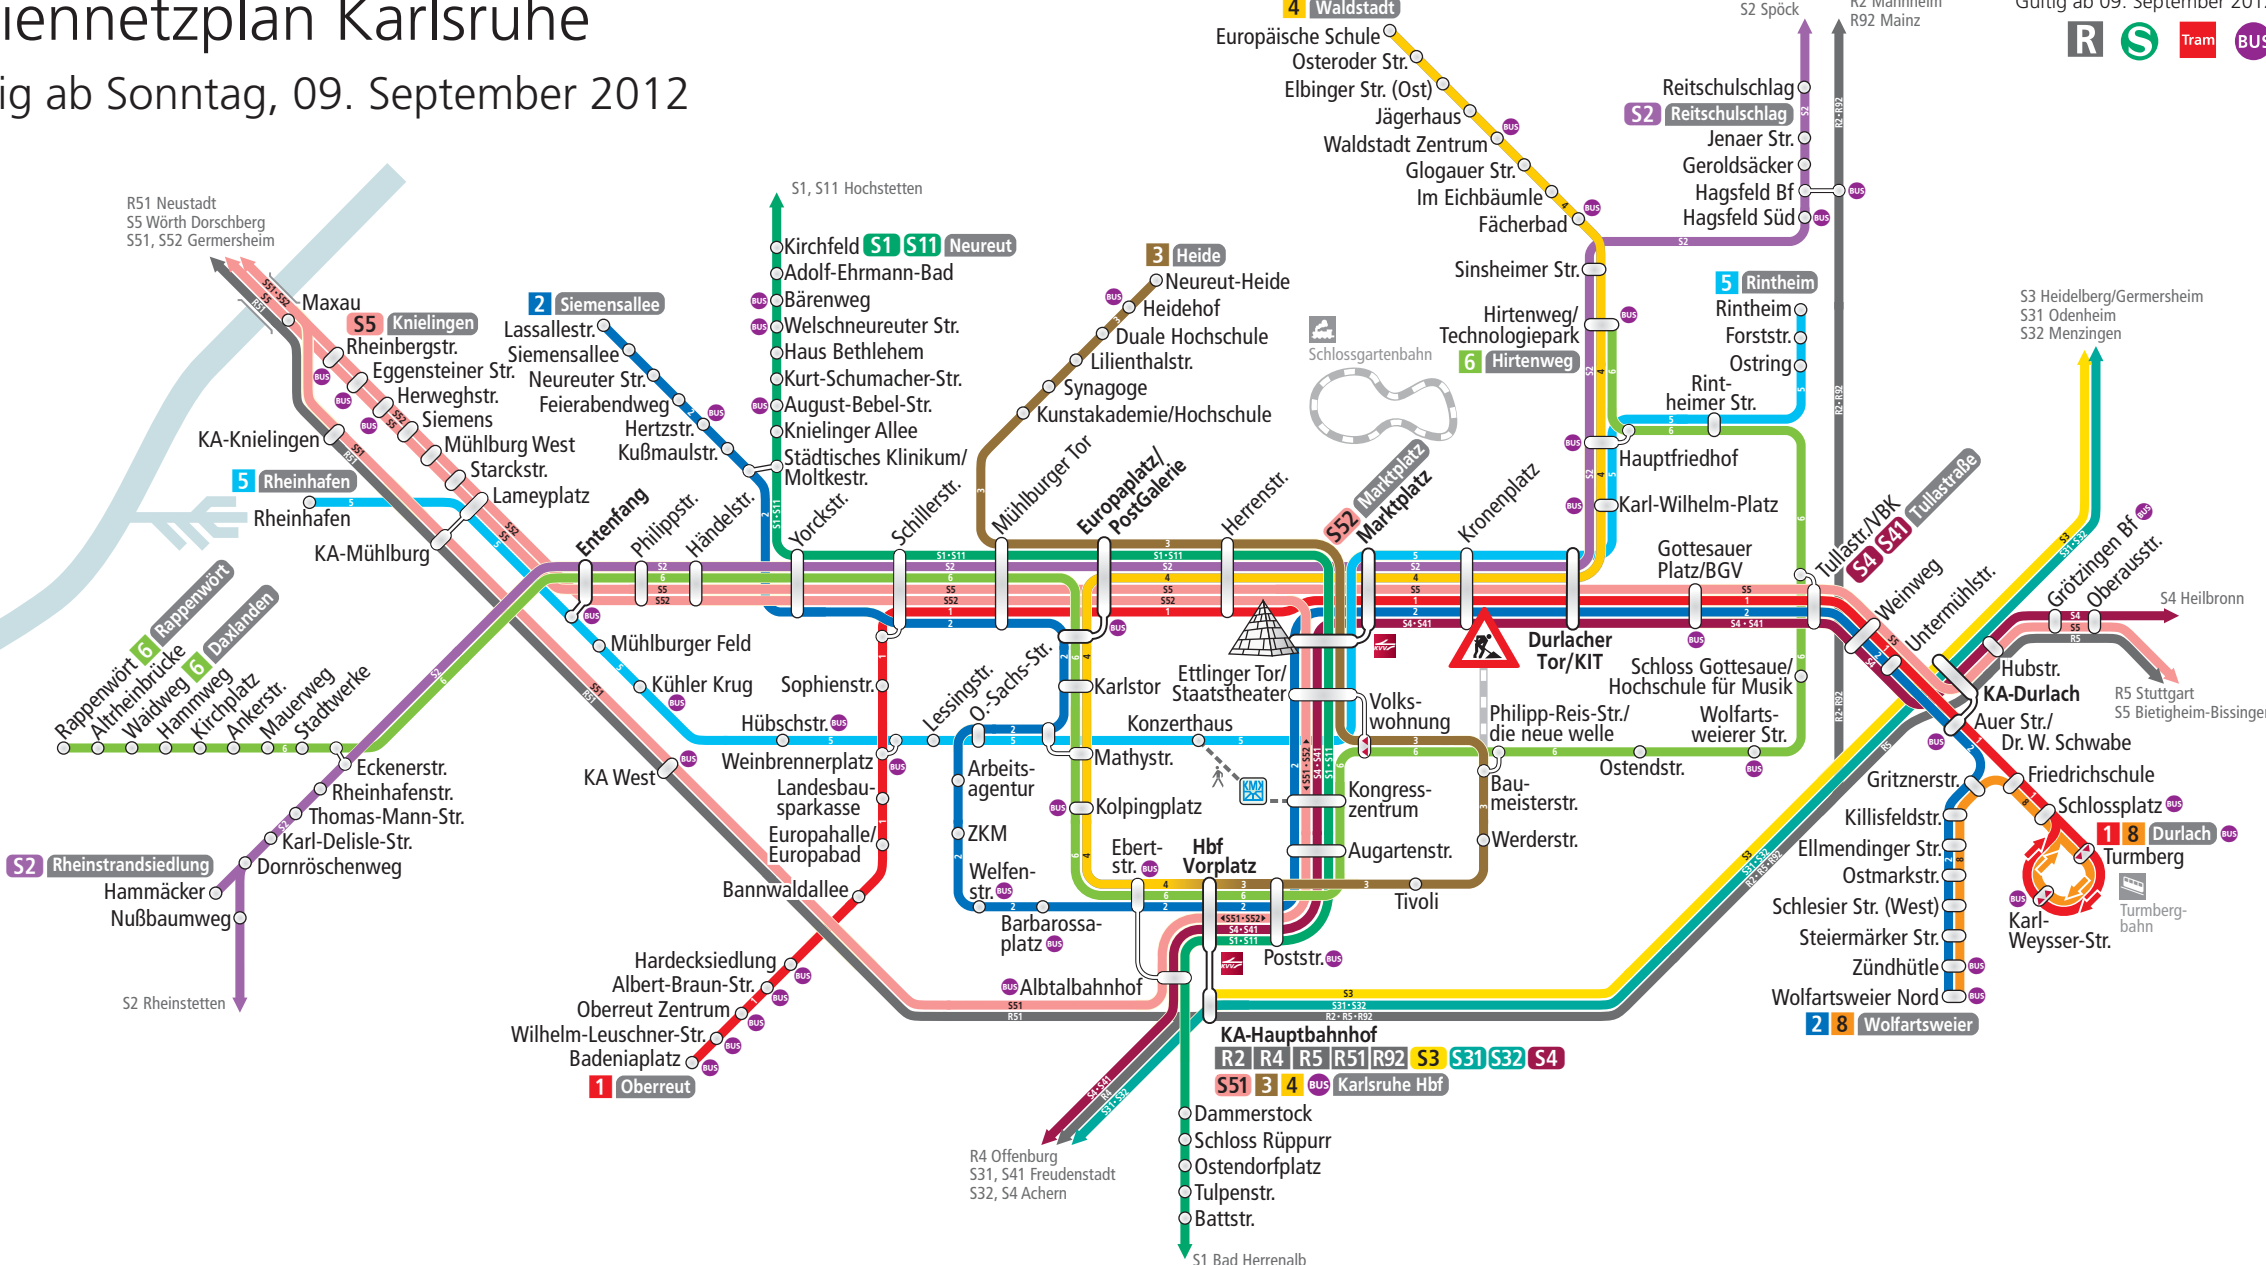

Linienetzplan Karlsruhe

gültig ab Sonntag, 09. September 2012

Tramlinien ab 09. September 2012:

- 1** Oberreut Badeniaplatz - Weinbrennerplatz - Schillerstraße - Europaplatz - Marktplatz - Durlacher Tor - Auer Straße - Durlach Turmberg
- 2** Lassallestraße - Yorckstraße - Europaplatz - Mathystraße - ZKM - Hauptbahnhof - Kongresszentrum - Ph.-Reis-Straße - Schloss Gottesau - Hauptfriedhof - Hirtenweg
- 3** Hauptbahnhof - Tivoli - Baumeisterstraße - Ettlinger Tor - Marktplatz - Europaplatz - Mühlburger Tor - Kunstakademie/Hochschule - Heide
- 4** Hauptbahnhof - Mathystraße - Europaplatz - Marktplatz - Durlacher Tor - Hauptfriedhof - Hirtenweg - Waldstadt Zentrum - Europäische Schule
- 5** Rheinhafen - Entenfang - Kühler Krug - Weinbrennerplatz - Konzerthaus - Marktplatz - Durlacher Tor - Hauptfriedhof - Rintheim
- 6** Rappenwört/Daxlanden - Entenfang - Europaplatz - Hauptbahnhof - Kongresszentrum - Ph.-Reis-Straße - Schloss Gottesau - Hauptfriedhof - Hirtenweg
- 8** Wolfartswieher - Zündhütte - Gritznerstraße - Durlach Turmberg

	R-, S-, Tram-Linie
	nur in Pfeilrichtung bedient
	Endhaltestelle/-bahnhof
	Regionalbahnlinie
	Stadtbahnlinie
	Tramlinie
	Busanschluss
	KVV Kundenzentrum