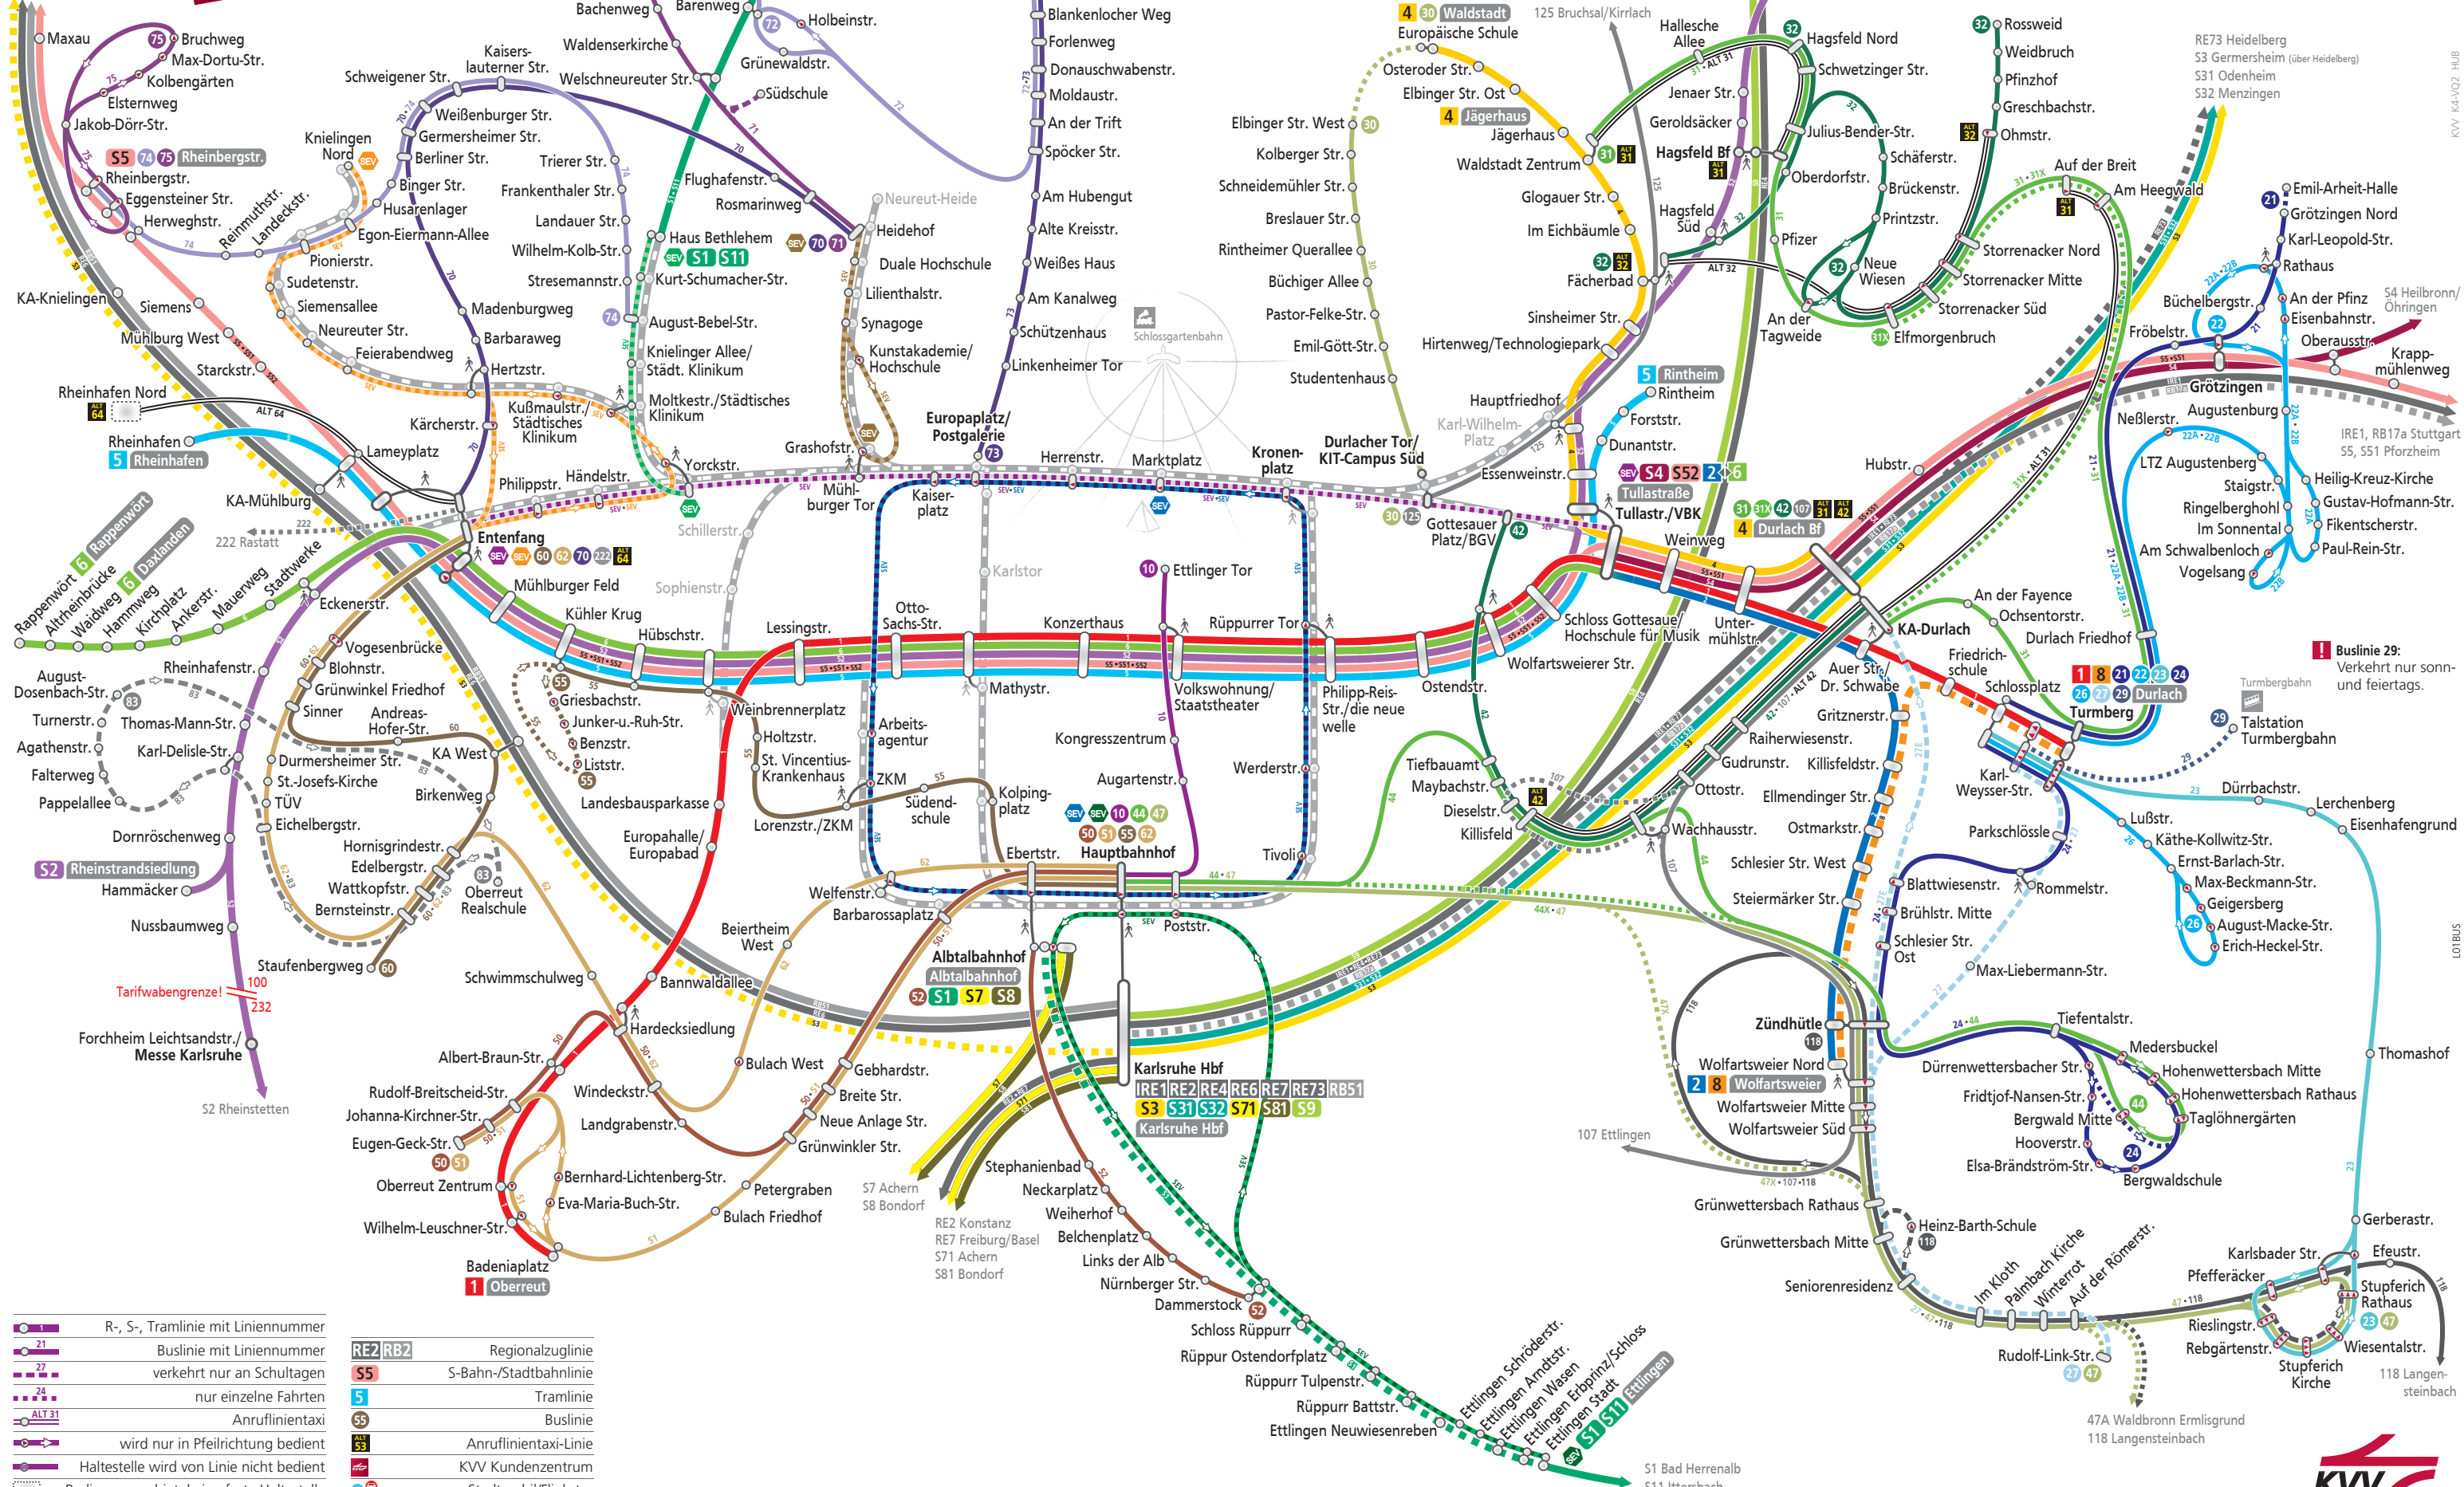

Liniennetzplan Stadt Karlsruhe

Gültig ab 18. Juni 2021

NOTKONZEPT

RE6 Kaiserslautern
RB51 Neustadt (Weinstr.)
S3, S5 Wörth
S51, S52 Germersheim

	R-, S-, Tramlinie mit Liniennummer
	Buslinie mit Liniennummer
	verkehrt nur an Schultagen
	nur einzelne Fahrten
	Anrufintaxi
	wird nur in Pfeilrichtung bedient
	Haltestelle wird von Linie nicht bedient
	Bedienungsgebiet, keine feste Haltestelle
	Rintheim
	Endhaltestelle/-bahnhof

	RE2 RB2	Regionalzuglinie
	S5	S-Bahn-/Stadtbahnlinie
	5	Tramlinie
	S5	Buslinie
	ALT 31	Anrufintaxi-Linie
	KVV	KVV Kundenzentrum
		Stadtmobil/Flinkster
		KVV.nextbike/Call a Bike