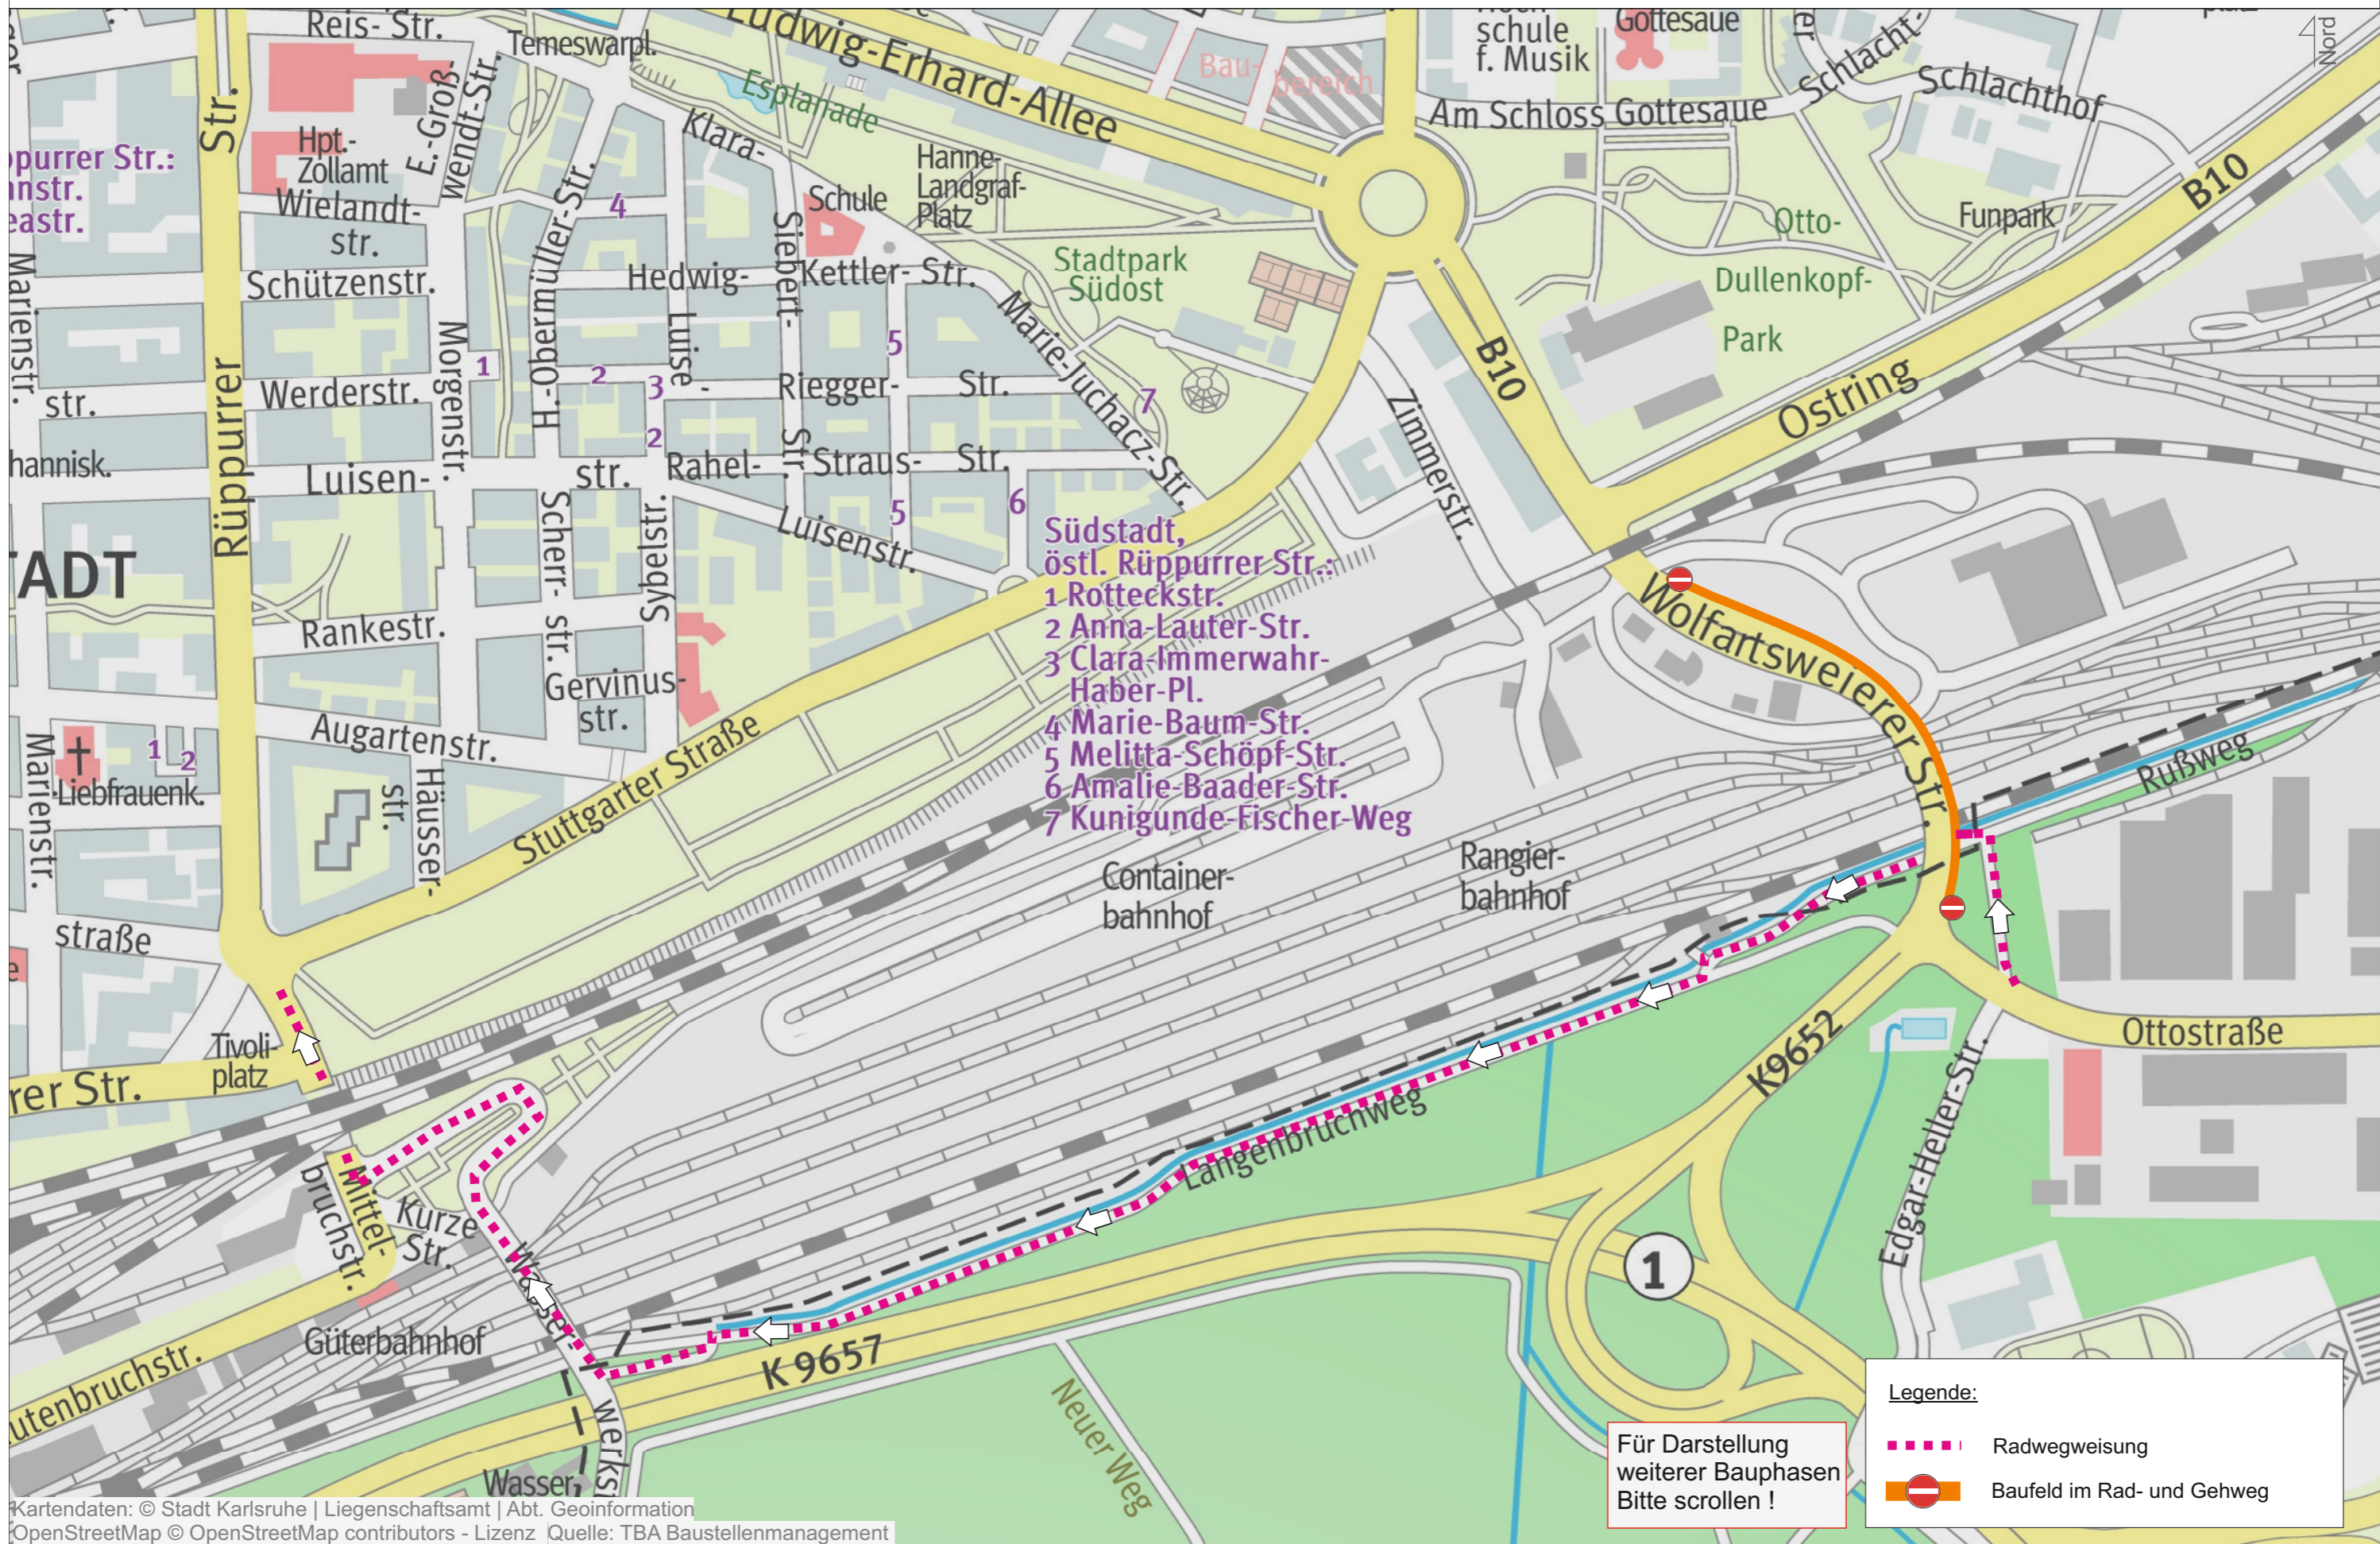

Wolfartsweierer Brücke

Radwegweisung, Baufeld Rad- und Gehweg Ostseite Gesperrt
Bauzeit 16. - vsl. 18. September

Wolfartsweierer Brücke

Radwegweisung, Baufeld Rad- und Gehweg Westseite Gesperrt
Bauzeit vsl. 19. - vsl. 21. September