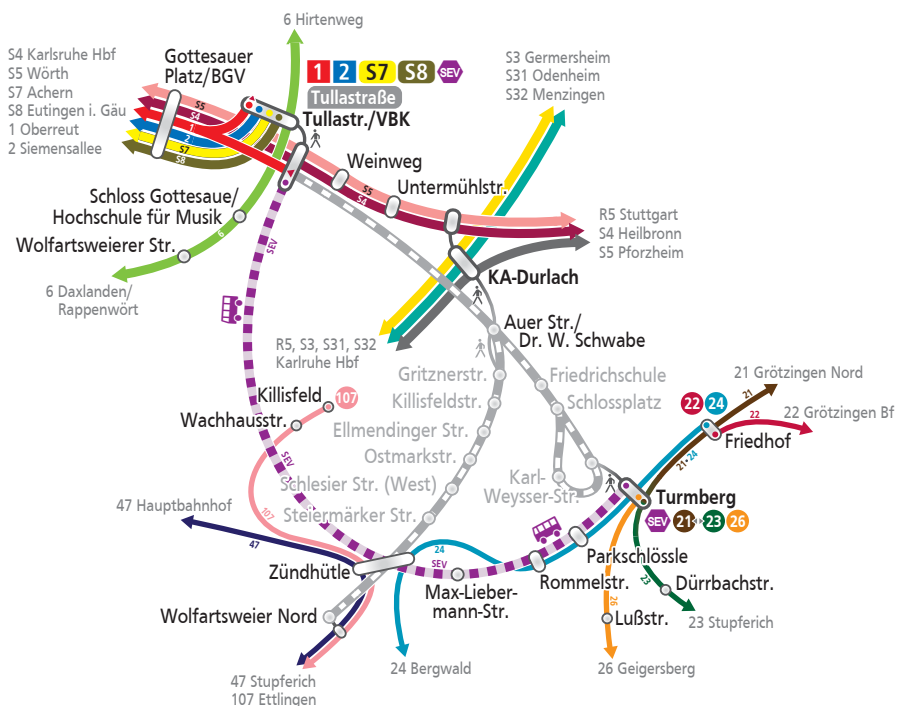

Umleitungsplan während der verschiedenen Demonstrationen in Durlach

am Samstag, 03. Juni 2017,
ab Betriebsbeginn bis 12:15 Uhr sowie von 15:45 Uhr bis 18:30 Uhr

am Samstag, 03. Juni 2017,
von 12:15 Uhr bis 15:45 Uhr

Weitere Informationen

! Bitte beachten Sie die Umleitungen mit zusätzlichen Einschränkungen während der Parade zum Christopher Street Day in der Karlsruher Innenstadt im Zeitraum von 14:00 Uhr bis 15:30 Uhr.

	S-, Tramlinie
	Schienenersatzverkehr (SEV)
	Buslinie
	nur in Pfeilrichtung bedient
	kurzer Fußweg
	Endhaltestelle/ -bahnhof
	S-, Tram-, Bus-, SEV-Linie

© Herausgeber und Grafik:
Karlsruher Verkehrsverbund GmbH
Stand: 30.05.2017. Änderungen vorbehalten.

KVV KA-VQZ HUB_LBAUT7_8