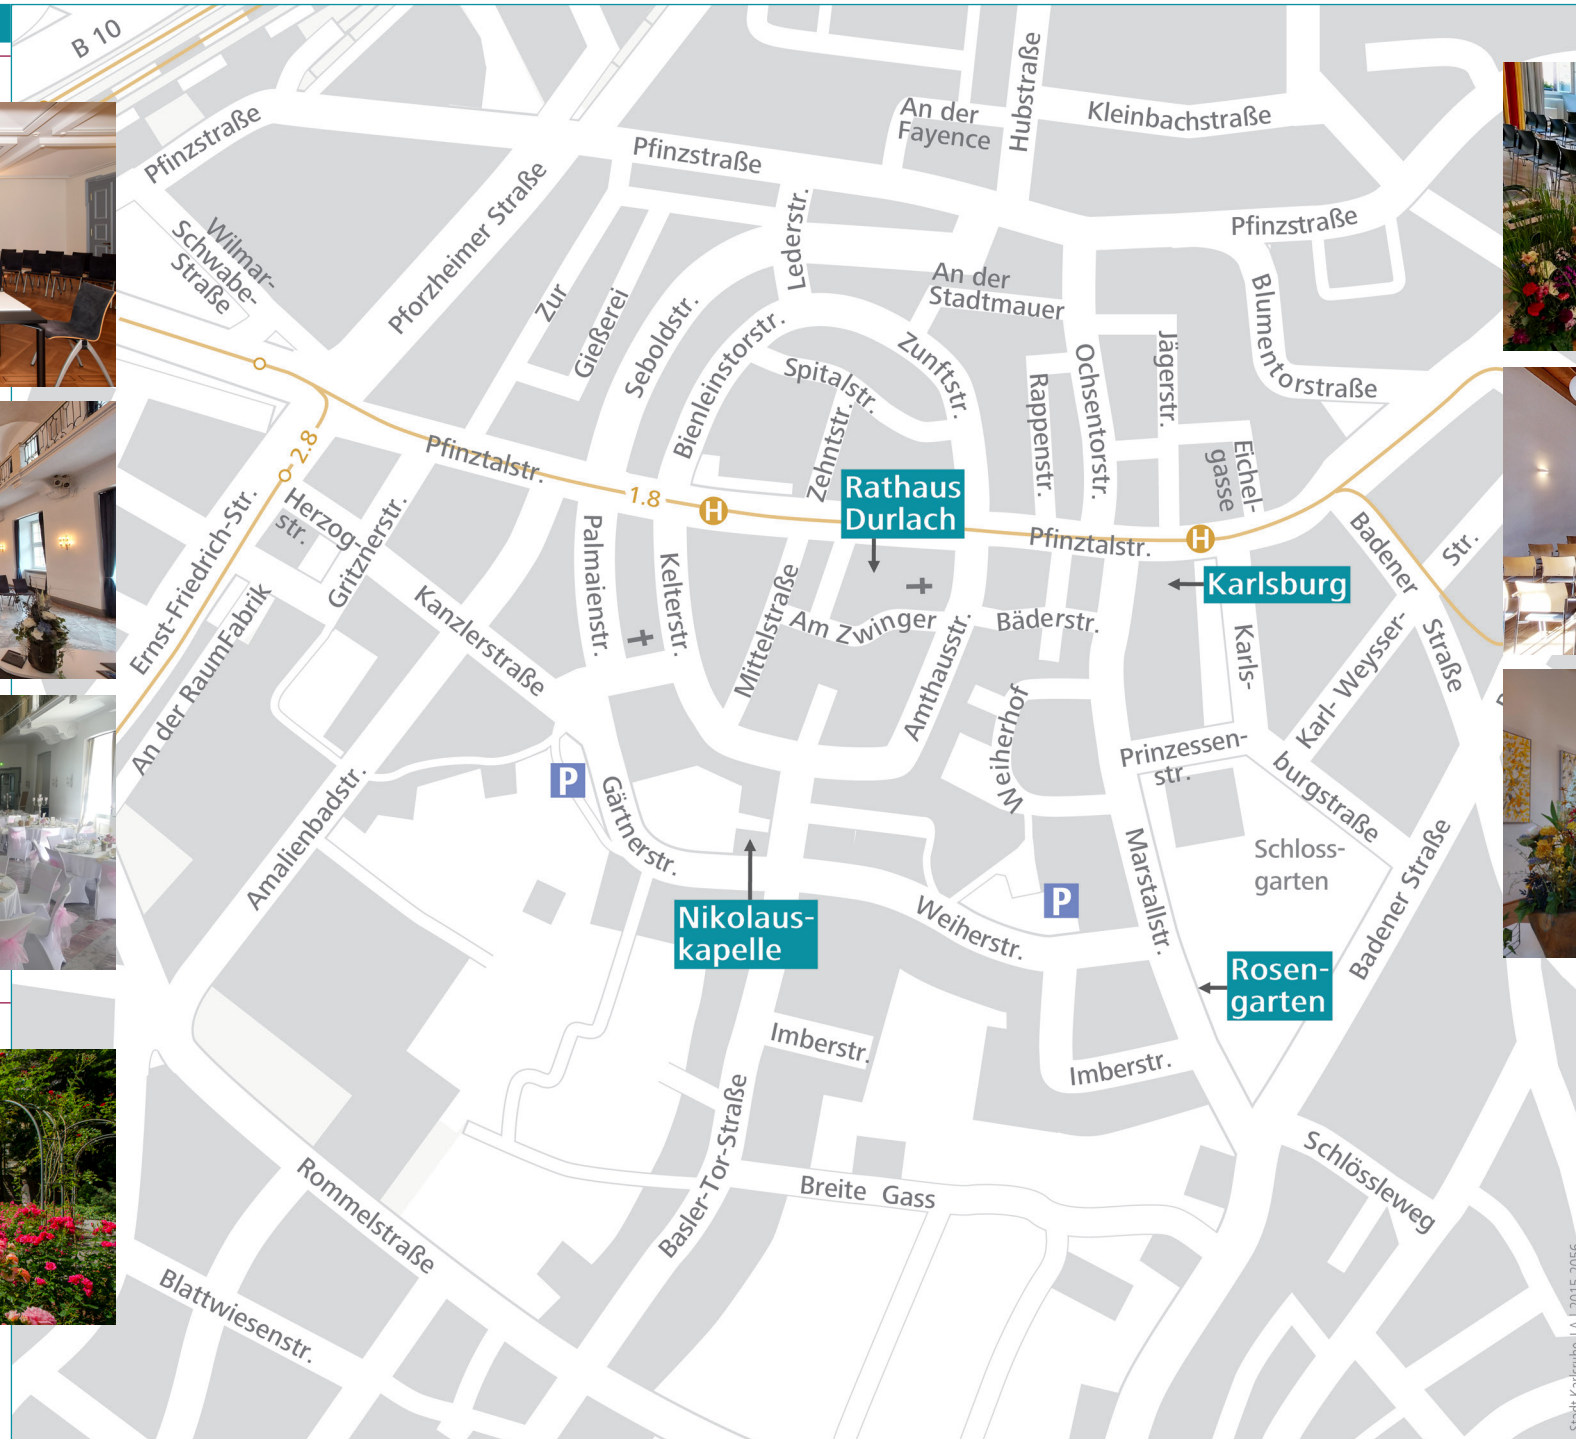

**Begegnungsstätte Wolfartswieher**  
Rathausstraße 2, 76228 Karlsruhe

**Personenanzahl insgesamt:** 50  
**Barrierefrei zugänglich:** bedingt (Rampe im Außenbereich, ermöglicht Zugang zum Eingang, Toiletten sind im KG)  
**Parkmöglichkeit für das Brautpaar:**  
Rathaushof  
**Parkempfehlung für Gäste:**  
Rathausstraße  
**Zusätzliche Kosten/Gebühren:**  
siehe gesonderte Zusammenstellung

## Durlach – Trauorte im historischen Ambiente

**Karlsburg** Pfinztalstraße 9, 76227 Karlsruhe

**Trausaal**, Eingang A, 1. Zwischengeschoß  
**Personenanzahl insgesamt:** 36  
**Barrierefrei zugänglich:** ja  
**Parkmöglichkeiten:**  
 Tiefgarage Weiherhofcenter,  
 Parkplatz bei der Festhalle  
**Zusätzliche Kosten/Gebühren:**  
 keine

## Eheschließungen unter freiem Himmel

**Rosengarten im Durlacher Schlossgarten**  
 Zugang über Marstallstraße, 76227 Karlsruhe

**Personenanzahl insgesamt:** 20  
**Barrierefrei zugänglich:** ja  
**Besonderheit:** Angebot nur an ausgewählten Samstagen von Mai bis September  
**Parkmöglichkeiten für das Brautpaar:**  
 Personalparkplatz des Finanzamtes,  
 Zufahrt über Marstallstraße  
 (Parkerlaubnisschein wird ausgegeben)  
**Parkempfehlung für die Gäste:**  
 Tiefgarage Weiherhofcenter  
**Zusätzliche Kosten/Gebühren:**  
 siehe gesonderte Zusammenstellung